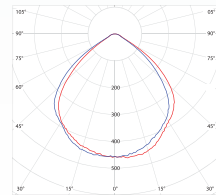

جنس بدنه	دمای رنگ (K) ۳۰۰۰ ۴۰۰۰ ۶۰۰۰	CRI	PF	THD	LED CHIP	دوره گارانتی (ماه)	توان WATT	شار نوری LUMEN	شرح کلاس	کد کلاس
AL+PC	● ● ●	>۸۰	>۰.۹۵	<۱۸%	OSRAM	۶۰	۱۵۰	۲۱۰۰۰	سبلان WS11 - چراغ سوله ای صنعتی IP65	AL-WS11
AL+PC	● ● ●	>۸۰	>۰.۹۵	<۱۸%	OSRAM	۶۰	۱۳۰	۱۵۰۰۰	سبلان WS21 - چراغ سوله ای صنعتی IP52	AL-WS21