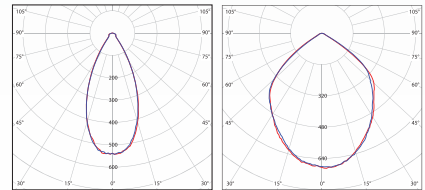

نورا – چراغ توکار

AL-DR

Noora – Recessed Official Luminaire

OSRAM LED

چراغ نورا به دلیل استفاده از لنزهای ۹۰ و ۶۰ درجه، زاویه پخش نور بسته را ایجاد می نماید که جایگزین بسیار مناسبی برای چراغ های COB خواهد بود. وزن کم، راندمان نوری بالا و بدنه تمام آلومینیوم از ویژگی های این چراغ می باشد.

| جنس بدنه | دمای رنگ (K) ۳۰۰۰ ۴۰۰۰ ۶۰۰۰ | CRI | PF | THD | LED CHIP | دوره گارانتی (ماه) | توان WATT | شار نوری LUMEN | شرح کد | کد کد |
|----------|--------------------------------|-----|-------|------|----------|-----------------------|--------------|-------------------|---|---------|
| AL+PC | | >۸۰ | >۰.۹۵ | <۱۸% | OSRAM | ۶۰ | ۳۶ | ۴۸۰۰ | نورا DR11 – چراغ سقفی توکار – زاویه ۶۰ و ۹۰ | AL-DR11 |