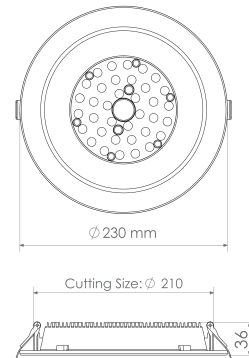

نورا – چراغ توکار

AL-DR

Noora – Recessed Official Luminaire

OSRAM LED

چراغ نورا به دلیل استفاده از لنزهای ۹۰ و ۶۰ درجه، زاویه پخش نور بسته را ایجاد می نماید که جایگزین بسیار مناسبی برای چراغ های COB خواهد بود. وزن کم، راندمان نوری بالا و بدنه تمام آلومینیوم از ویژگی های این چراغ می باشد.

| جنس بدنه | دمای رنگ (K) ۳۰۰۰ ۴۰۰۰ ۶۰۰۰ | CRI | PF | THD | LED CHIP | دوره گارانتی (ماه) | توان WATT | شار نوری LUMEN | شرح کد | کد کد |
|----------|--------------------------------|-----|-------|------|----------|-----------------------|--------------|-------------------|---|---------|
| AL+PC | | >۸۰ | >۰.۹۵ | <۱۸% | OSRAM | ۶۰ | ۳۶ | ۴۸۰۰ | نورا DR11 – چراغ سقفی توکار – زاویه ۶۰ و ۹۰ | AL-DR11 |